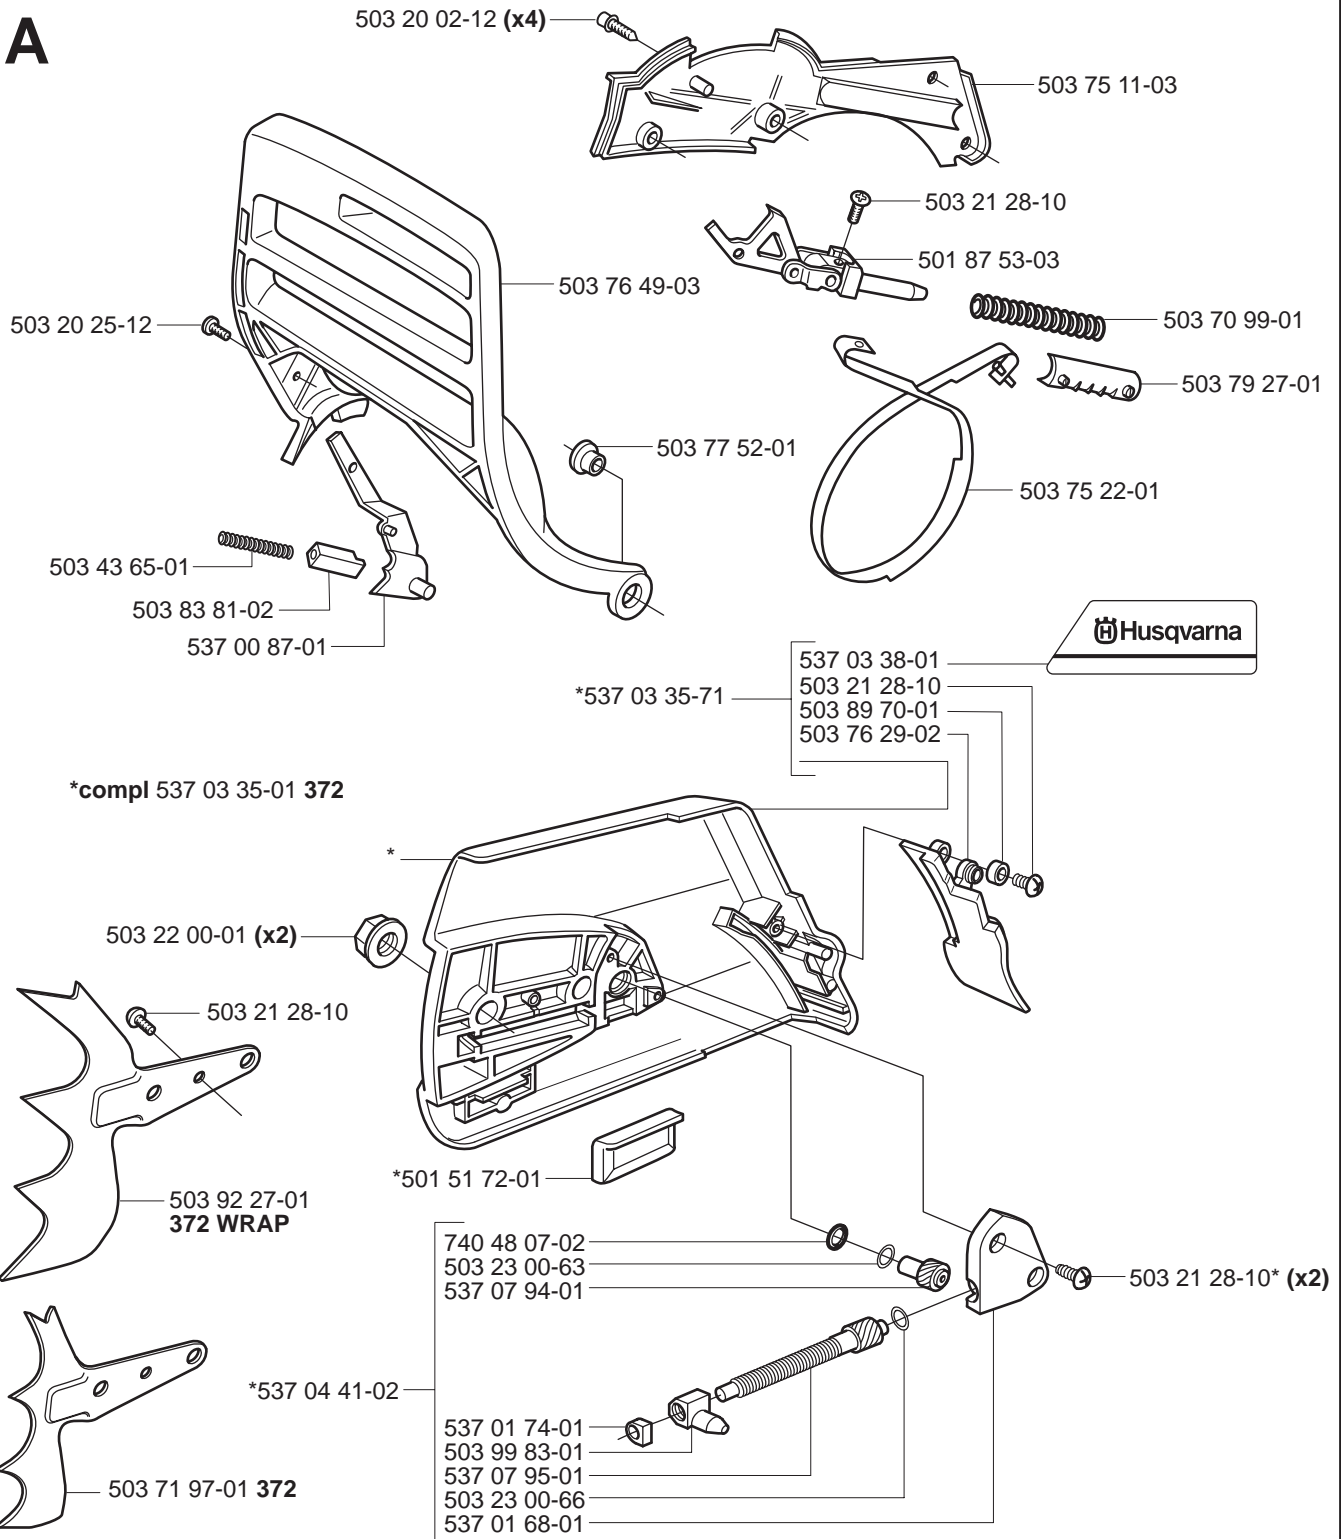

Vervangt

Repuestos

Reemplaza

Reservdelar

Ersätter

106 26 04-61

A

B